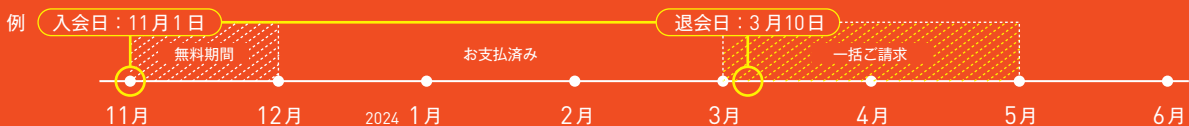

# 新規ご入会 キャンペーン!

2023

11/1(水) ▶ 12/24(日)  
期間中お申し込みで

入会金・手数料  
入会月会費

通常価格

24,365円

# 0円

※但し最低6ヶ月  
在籍が必須です。

ご注意：6ヶ月未満で退会した場合

※6ヶ月に満たない場合、残りの月会費を一括でご請求させていただきます。  
※10日締めとなりますので、10日の19:00を過ぎてからの退会は翌月分のご請求も発生します。  
※毎週土曜日はノースタッフデーのため、ご入会受付はできませんので予めご了承ください。

※期間中に店舗フロントでご契約のみキャンペーン有効。ネット仮入会予約は、期間中フロントにて本契約しなければ無効とする。  
※キャンペーン期間中は、紹介割引制度の併用を不可とする。